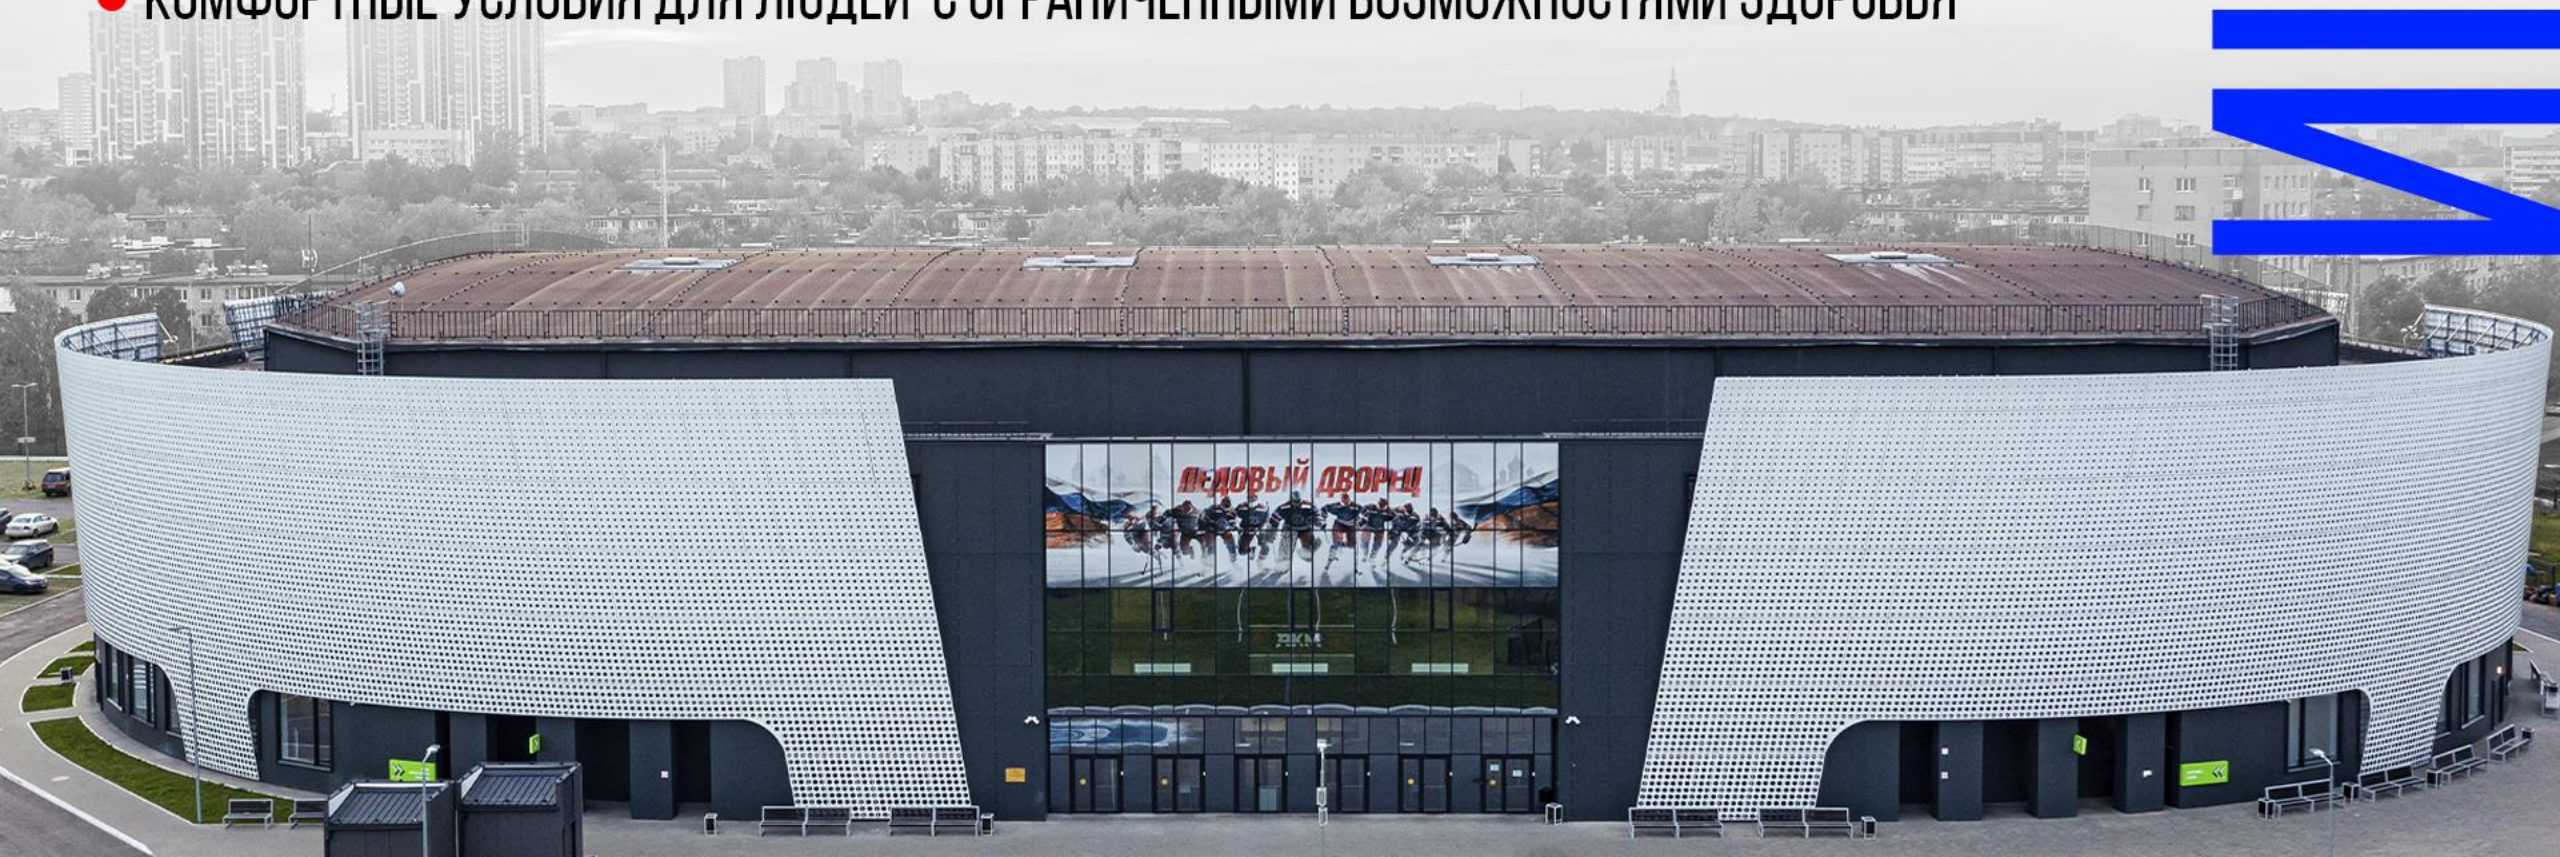

- ВОЗМОЖНОСТЬ РЕАЛИЗАЦИИ БИЛЕТОВ В ОНЛАЙН И ОФЛАЙН ФОРМАТАХ НА ПЛАТФОРМЕ ЛЕДОВОГО ДВОРЦА И В КАССАХ
- РАБОТА ФУД-КОРТОВ И ИГРОВЫХ ЗОН
- 4 АВТОМОБИЛЬНЫЕ ПАРКОВКИ
- РАСПОЛОЖЕНИЕ ВБЛИЗИ ОТ ОСТАНОВОК ОБЩЕСТВЕННОГО ТРАНСПОРТА
- КОМФОРТНЫЕ УСЛОВИЯ ДЛЯ ЛЮДЕЙ С ОГРАНИЧЕННЫМИ ВОЗМОЖНОСТЯМИ ЗДОРОВЬЯ

ЛЕДОВЫЙ ДВОРЦ